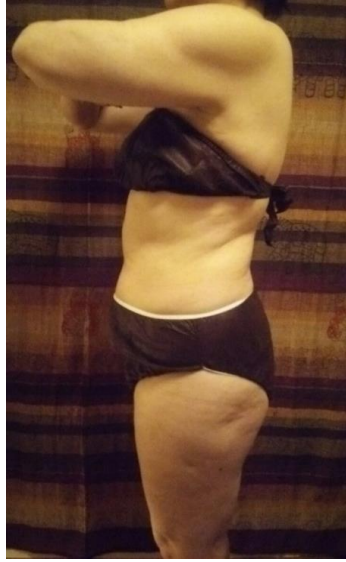

第1回目

施術前

施術後

| | | |
|-------|----------|----------|
| B M I | 25.10 | 25.43 |
| 体 重 | 60.4kg | 61.1kg |
| 体脂肪率 | 32.4% | 35.4% |
| 筋 肉 量 | 19.8kg | 19.9kg |
| 基礎代謝 | 1326Kcal | 1330Kcal |
| 腹 囲 | 79.5cm | 80.0cm |